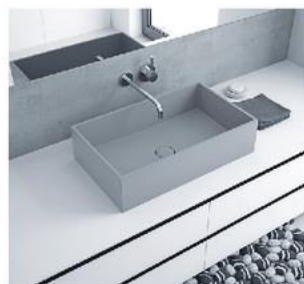

Varicor-Aufsatzbecken Caia in Grau.