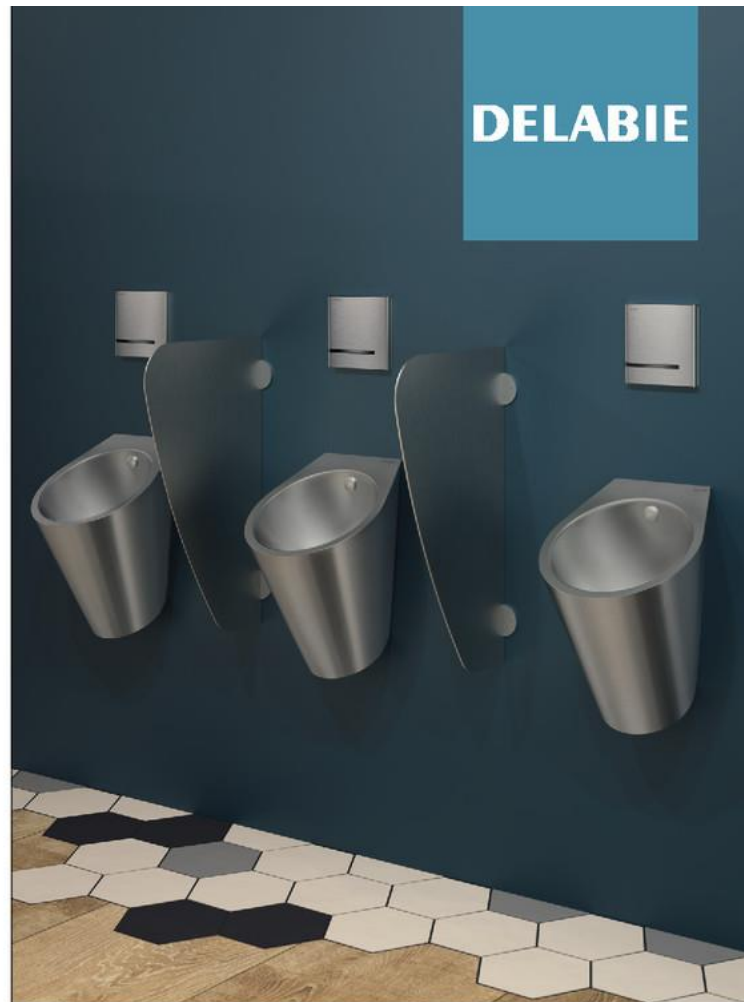

## NACHHALTIGE ECO-REZEPTUR

Varicor-Aufsatzwaschtische und -becken

Eine Varicor-Vierfachwaschtischanlage mit Clea-P-Aufsatzwaschtisch.

Ergänzt wird das Varicor-Programm ab sofort durch sechs neue Aufsatzmodelle – je nach Bedarf von rund über oval bis eckig. In der Version als Einzelbecken können diese mit Ablagen aus Varicor, aber auch mit anderen Materialien oder mit Unterbaumöbeln kombiniert werden. Lieferbar sind die Modelle auch als komplette Waschtischlösung, bei der das Becken inklusive der maßvariablen Ablagefläche in einem Stück gegossen wird. Der Produktvorteil hierbei: Der angeformte Radius am Übergang zwischen Becken und Ablage macht die „Problemzone Silikonfuge“ hinfällig und ist besonders reinigungsfreundlich. Das Ablaufventil mit der farblich passenden Abdeckung aus Varicor ist bei jedem Becken im Lieferumfang enthalten. Ebenfalls neu ist der Umstand, dass die Produkte aus Varicor jetzt auch in ECO-Rezeptur erhältlich sind.

### Ressourcenschonung

Europäische Rohstoff-Lieferanten, eine hohe Fertigungstiefe sowie eine eigene Mühle zur Herstellung von Granulaten und kurze Wege in den Markt sind dabei nach Anga-

ben des Unternehmens seit jeher Teil des Nachhaltigkeitsgedankens bei Varicor. Um dies noch sichtbarer zu machen und einen weiteren Beitrag zur Schonung der Ressourcen zu leisten, wurde die ECO-Serie entwickelt. Dies bedeutet, dass im Vergleich zu den Standard-Dekoren ein besonders hoher Anteil des bei der Verarbeitung und Herstellung von Varicor anfallenden Materialüberschusses der Produktion wieder zugeführt wird. Je nach Farbstellung wird bei der ECO-Serie ein Recyclinganteil von 20 % bis 30 % erreicht. Der ECO-Anteil kann auch den neuen Aufsatzwaschtischen und -becken beige-mischt werden. Aber auch alle anderen Becken und Platten aus dem Varicor-Lieferprogramm sind in ECO lieferbar.

[www.varicor.com](http://www.varicor.com)

Varicor-Aufsatzbecken Caia in Grau.